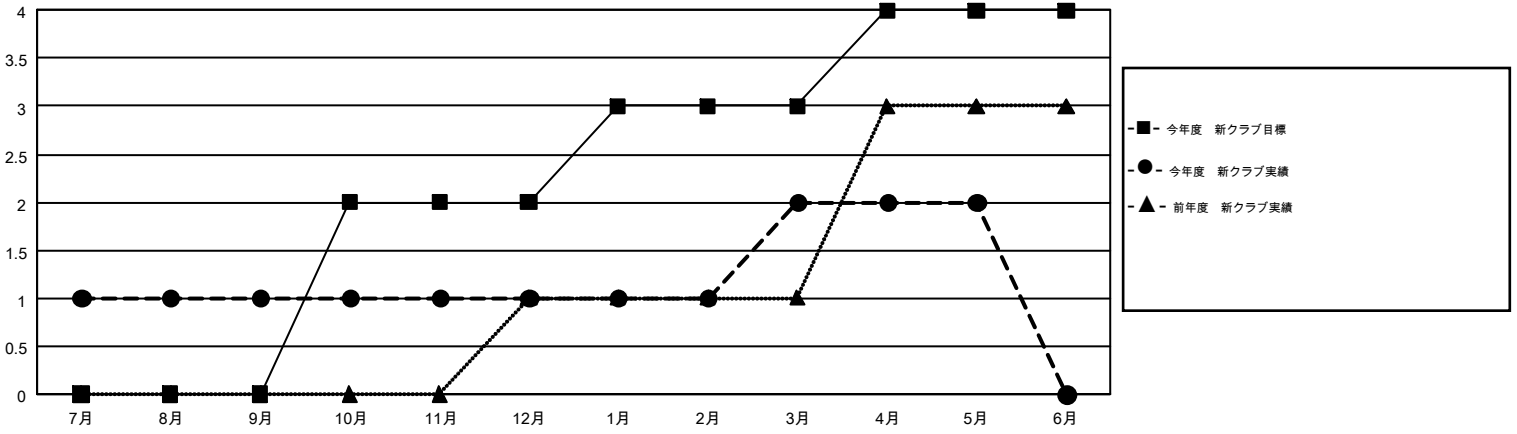

# GMT MONTHLY MEMBERSHIP PROGRESS REPORT

Results as of: 5/31/2018

Multiple District 334

LOCATION: JAPAN

GMT: MASAYOSHI MARUYAMA, YASUHISA NAKAMURA

GMT会則地域 5

クラブ				名			
結果: 2017-2018				結果: 2017-2018			
四半期	新クラブ目標	新クラブ	解散クラブ	四半期	会員純増目標	会員増強実績	退会者(転籍を含む)実際
7月/8月/9月	0	1	0	7月/8月/9月	677	481	299
10月/11月/12月	2	0	0	10月/11月/12月	387	235	400
1月/2月/3月	1	1	0	1月/2月/3月	257	530	269
4月/5月/6月	1	0	0	4月/5月/6月	-61	206	258

新クラブ目標及び実績累計

会員目標及び実績累計

解散クラブ: 0	345 CLUBS OF 429 一名以上の新会員を登録	男女別 男性 16,222 (69.94%) 女性 6,973 (30.06%)
退会者 物故会員 138 クラブ解散 0 その他 1,088 合計 1,226	<a href="#">会員累計データを見るには、ここをクリック</a>	世帯主/家族会員合計 12,899 国際会費半額の家族会員 7,125