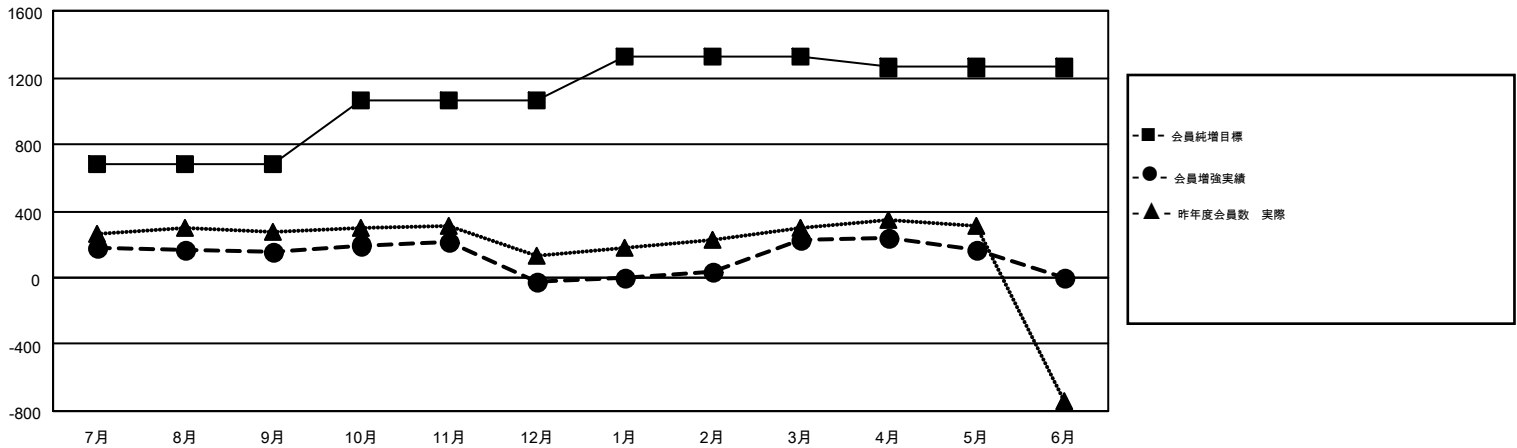

会員目標及び実績累計

解散クラブ: 0	345 CLUBS OF 429 一名以上の新会員を登録	男女別 男性 16,222 (69.94%) 女性 6,973 (30.06%)
退会者 物故会員 138 クラブ解散 0 その他 1,088 合計 1,226	会員累計データを見るには、ここをクリック	世帯主/家族会員合計 12,899 国際会費半額の家族会員 7,125